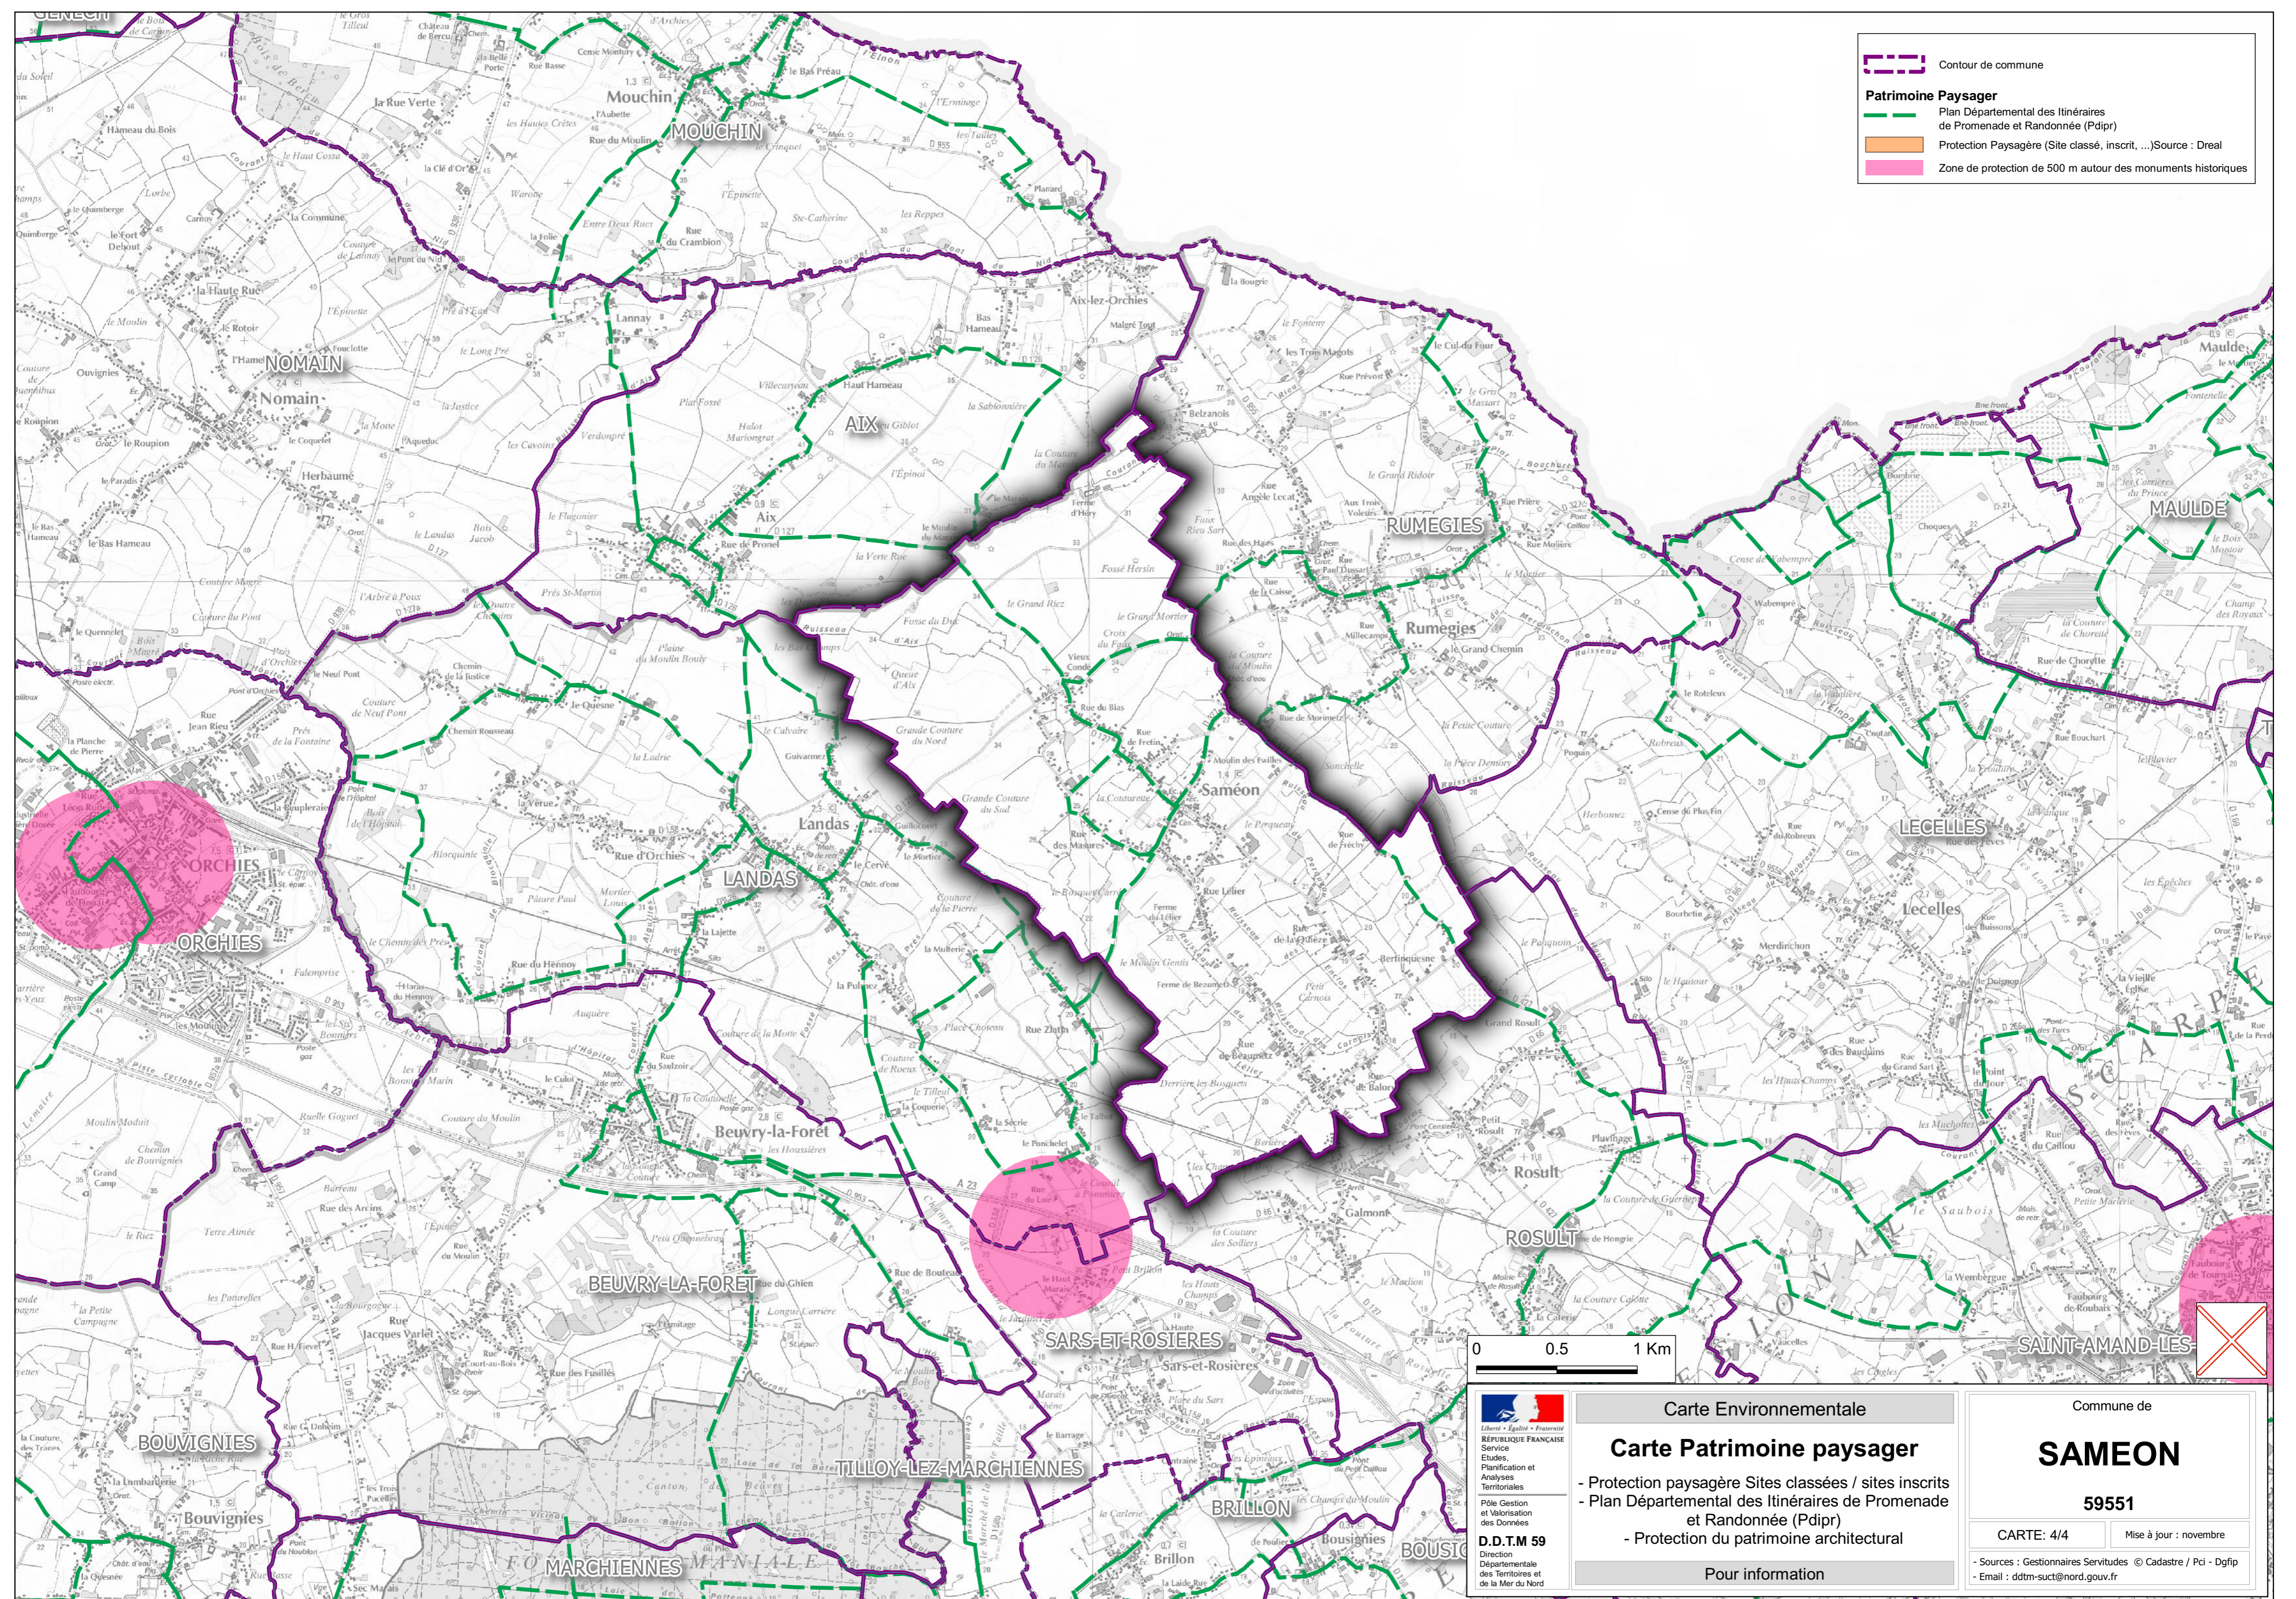

 Contour de commune

Patrimoine Paysager

-  Plan Départemental des Itinéraires de Promenade et Randonnée (Pdipr)
-  Protection Paysagère (Site classé, inscrit, ...)Source : Dreal
-  Zone de protection de 500 m autour des monuments historiques

Liberté • Égalité • Fraternité
RÉPUBLIQUE FRANÇAISE
 Service
 Etudes,
 Planification et
 Analyses
 Territoriales
 Pôle Gestion
 et Valorisation
 des Données
D.D.T.M 59
 Direction
 Départementale
 des Territoires et
 de la Mer du Nord

Carte Environnementale

Carte Patrimoine paysager

- Protection paysagère Sites classées / sites inscrits
- Plan Départemental des Itinéraires de Promenade et Randonnée (Pdipr)
- Protection du patrimoine architectural